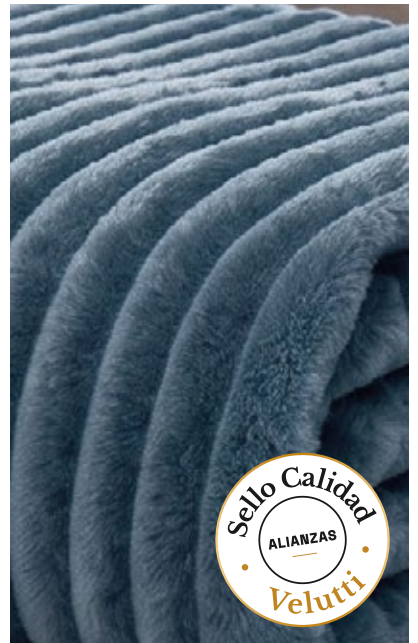

## Velvet

❶ Manta Velvet Líneas  
125X150 Cm Azul  
113293369009

❷ Manta Velvet Líneas  
125X150 Cm Celeste  
113293369010

Manta

Tela: Poliéster Velvet

\$14.990