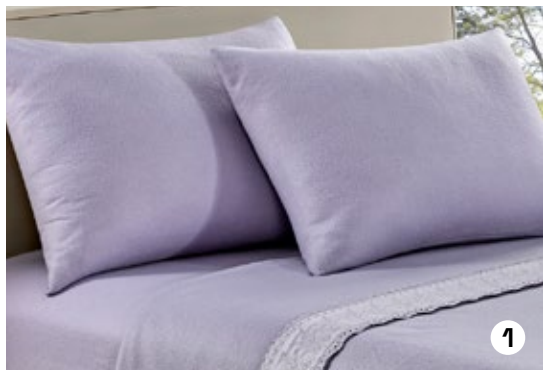

Sábanas

Polar Broderie

1 Sábanas Polar Broderie Lila

1,5 Plazas SAB002072

2 Plazas SAB002073

King SAB002074